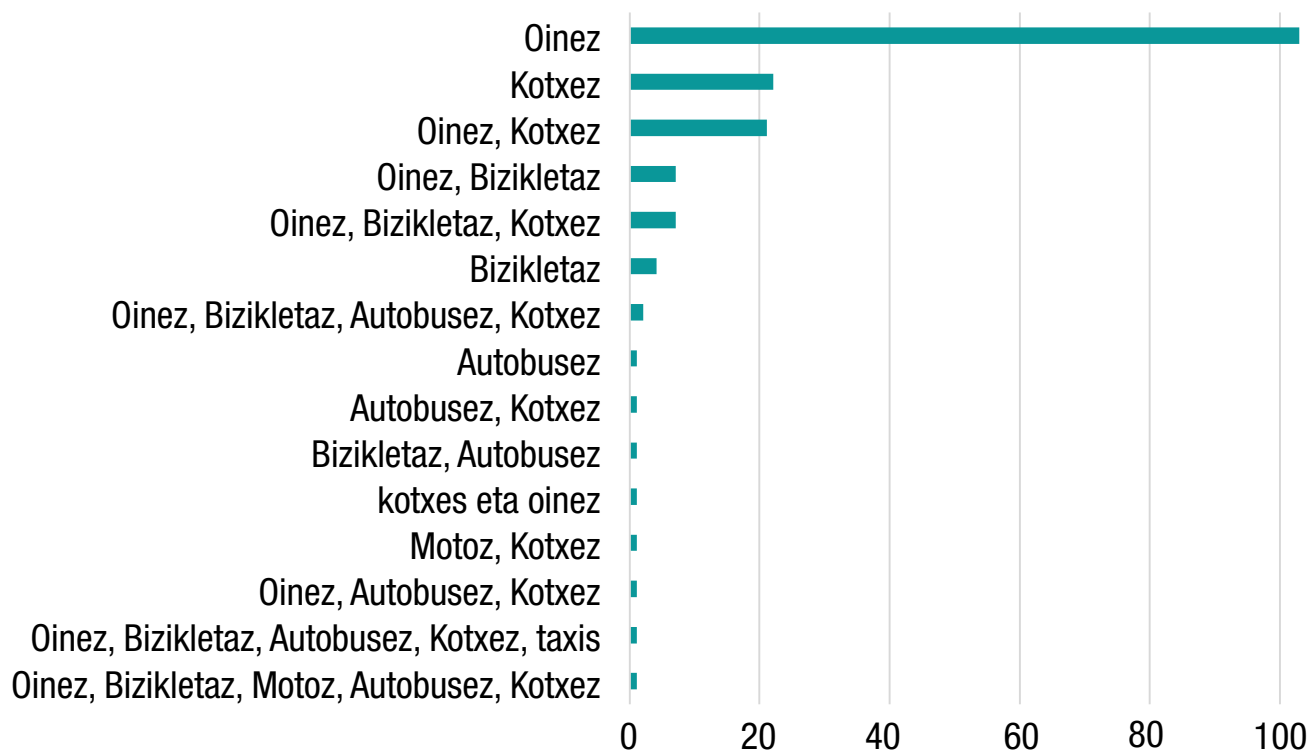

1. Herrian zehar nola mugitzen zara?

2. Zein lekuetara joaten zara oinez?

- EROSKETAK EGITERA, ESKOLARA, KAFEA HARTZERA
- EROSKETAK EGITERA, KAFEA HARTZERA
- EROSKETAK EGITERA
- LANERA
- EROSKETAK EGITERA, ESKOLARA, LANERA, KAFEA HARTZERA
- KAFEA HARTZERA
- ESKOLARA, KAFEA HARTZERA
- EROSKETAK EGITERA, LANERA, KAFEA HARTZERA
- KAFEA HARTZERA, LAGUNENA
- EROSKETAK EGITERA, ESKOLARA, KAFEA HARTZERA
- EROSKETAK EGITERA, LANERA
- KALERA
- EROSKETAK EGITERA, LOIOLARA
- HERRIAN LEKU DENETARA
- PARTIKULARRERA
- EROSKETAK EGITERA, ESKOLARA, LANERA, KAFEA HARTZERA, KAFESNEA HARTZEA
- EROSKETAK EGITERA
- EROSKETAK EGITERA, KAFEA HARTZERA, MEDIKUARENGANA
- TOKI GUZTIETARA
- IÑORA ERE EZ