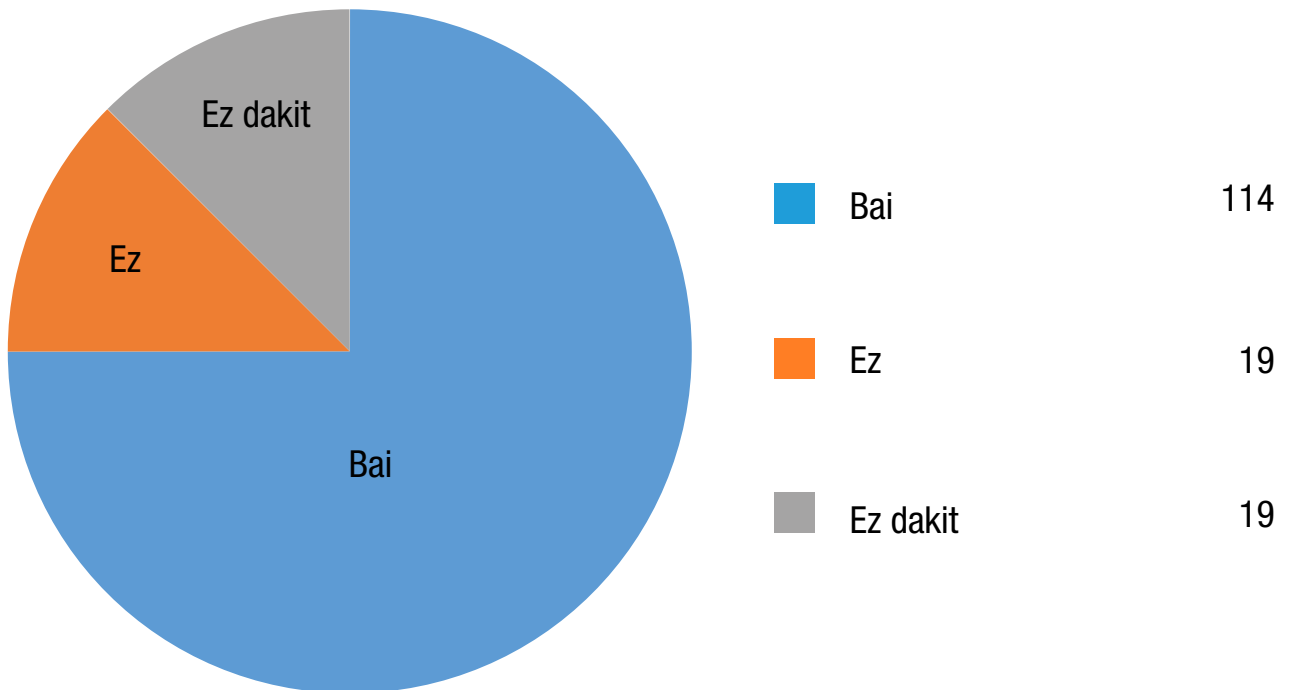

9. Agian entzungo zenuen mundu osoan klima aldatzen ari dela. Horri klima aldaketa deritzogu. Klima aldaketaren ondorioak oso larriak izango dira bizidun guztiontzat. Ba al duzu informaziorik horri buruz?

10. Klima aldaketaren eragile nagusienetako bat, besteak beste, garraioak airera igortzen duen CO2a da. Guztiok hartu beharko genituzke neurriak klima aldaketa eragozteko. Zuk ze neurri har zenitzake?

- GARRAIO PUBLIKOA GEHIAGO ERABILTZEA
- BIZIKLETA GEHIAGO ERABILTZEA ETA AHALIK ETA DISTANTZIA GEHIENAK EGITE OINEZ
- KOTXEA GUTXIAGO ERABIL NEZAKE ETA GARRAIO PUBLIKOA GEHIAGO
- GARRAIO PUBLIKO GEHIAGO ERABIL DEZAKET
- AUTOA GUTXIAGO ERABILI ETA GARRAIO PUBLIKO GEHIAGO ERABILI.
- EZ DAKIT
- KOTXEA GERO ETA GUTXIAGO ERABILTZEA
- KOTXEA GUTXIAGO ERABIL NEZAKE ETA GARRAIO PUBLIKOA GEHIAGO
- KOTXEAREN ERABILERA GUTXITU, HERRIKO DENDETAN BERTAKO PRODUKTUAK BAKARRIK SALDU
- BIRZIKLATU ETA GARRAIO PUBLIKOA ERABILI
- GARRAIO PUBLIKOA ERABILTZEA, ENERGIA AUREZTEA
- BIZIKLETA GEHIAGO ERABILTZEA, DISTANTZIA TXIKIAK OINEZ EGITEA
- EZ
- TRASPORTE EZ KUTSAKORRAK ETA PUBLIKOAKERABILTZEA, ADIBIDEZ: BIZIKLETA ETA AUTOBUSA
- BADAKIT,GARRAIO PUBLIKOA ERABILI BEHAR DELA BAINA KOTXEA DUDANEZ, KOTXEAN IBILTZEN NAIZ
- GARRAIO PUBLIKOA ERABILI, BIRZIKLATU...